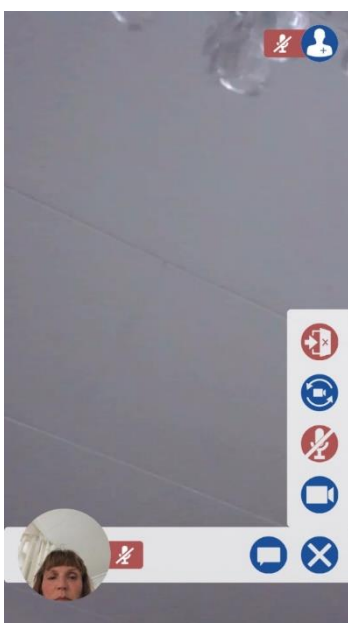

Patientvy: Byta kamera vid digitalt vårdmöte i Region Västerbotten

Klicka på ikonen meny

Klicka på ikonen byta kamera för att visa din omgivningsmiljö